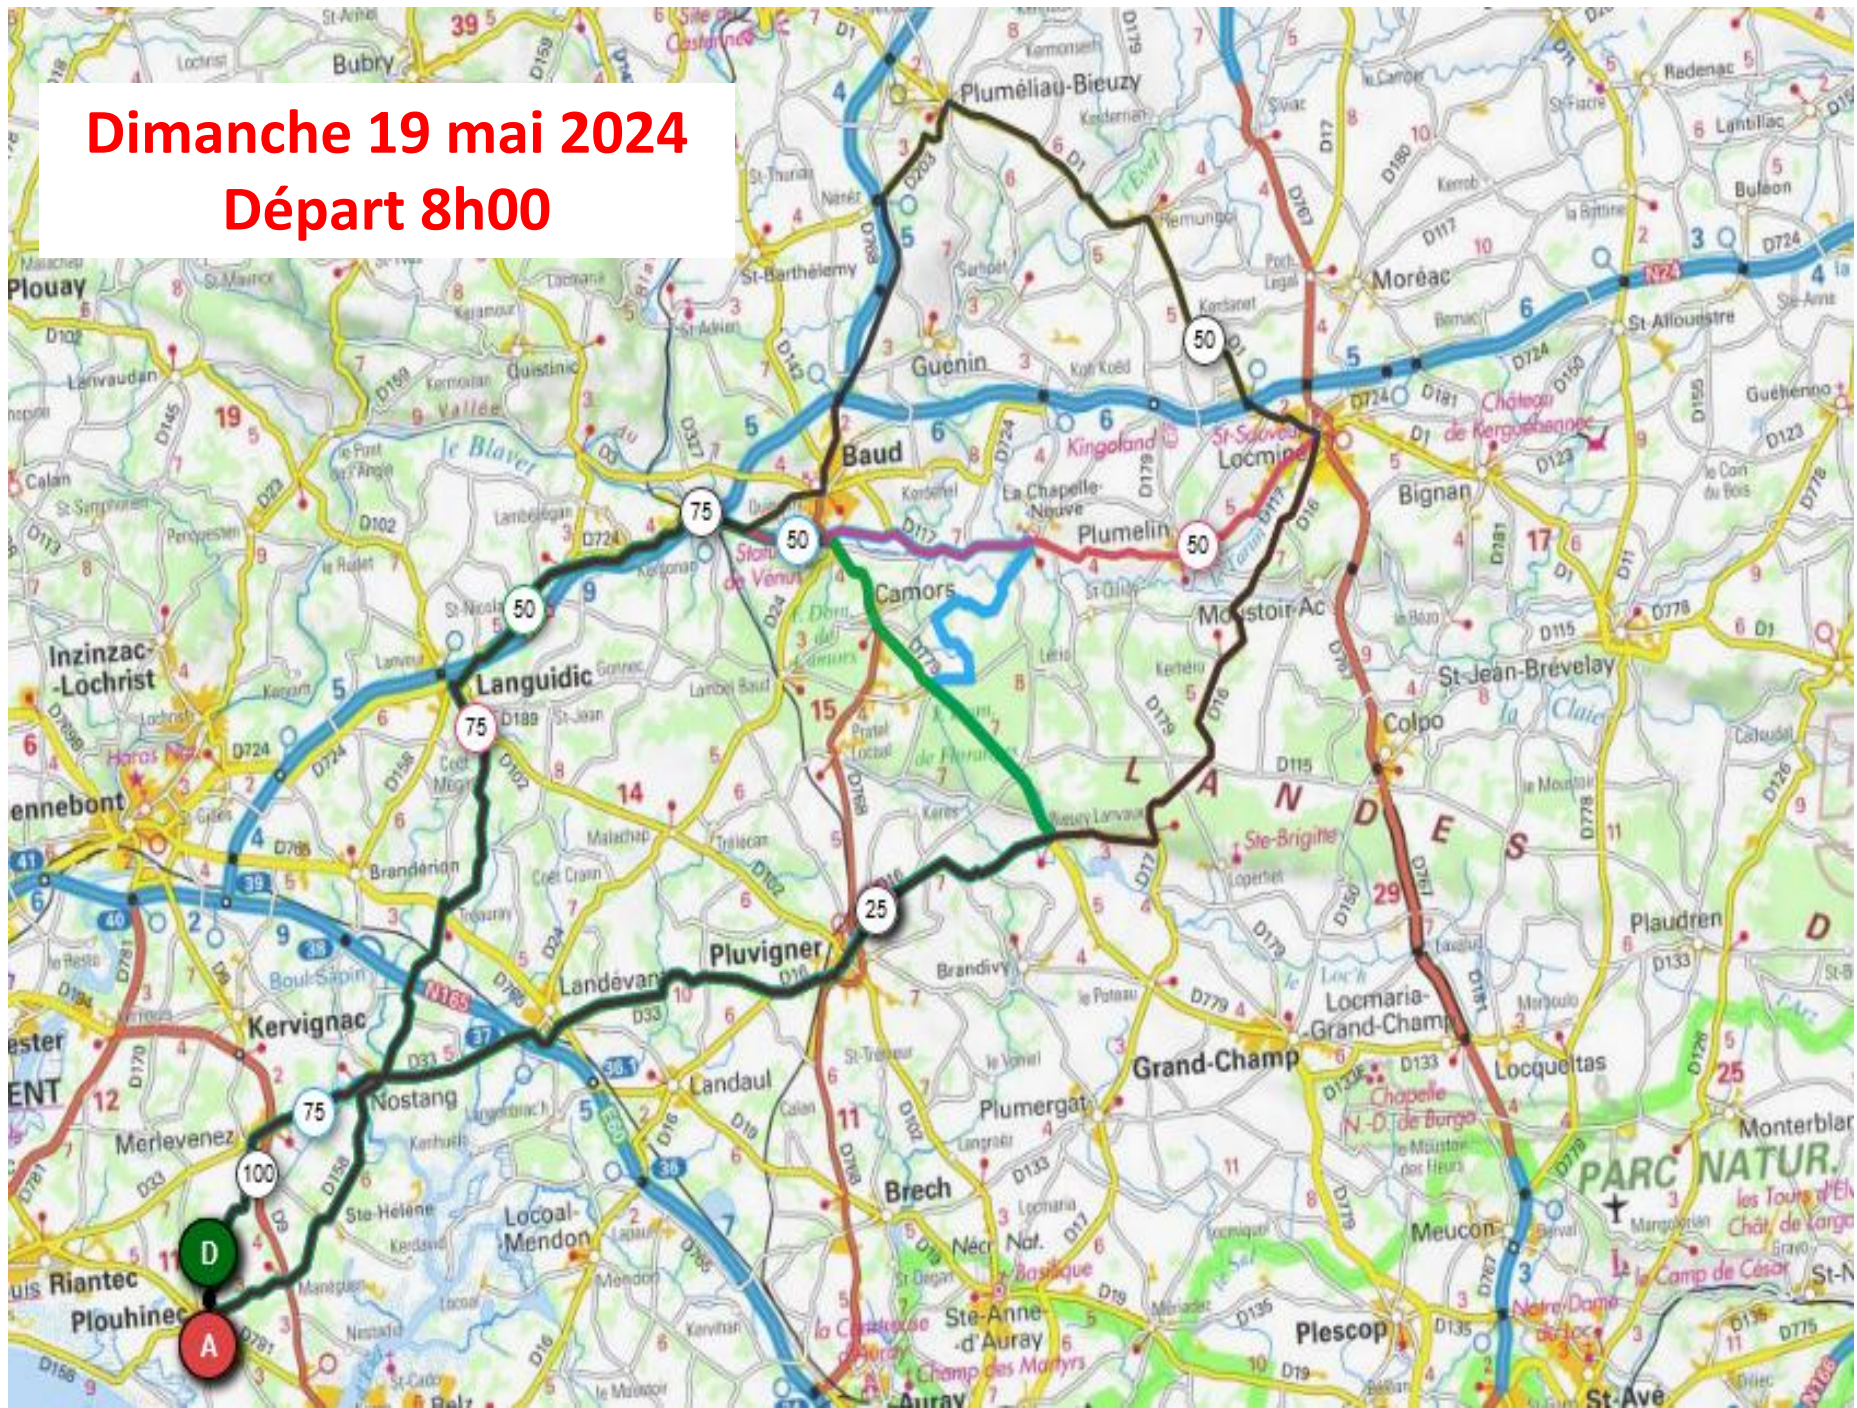

**Dimanche 19 mai 2024**

**Départ 8h00**

**104 Kms**

**PLOUHINEC  
MANEGUEN  
STE HELENE  
NOSTANG  
LANDEVANT  
PLUVIGNER  
BIEUZY LANVAUX  
LOCMINE  
REMUNGOL  
PLUMELIAU  
Direction BAUD  
BAUD  
KERGONAN  
LANGUIDIC  
TREAURAY  
NOSTANG  
MERLEVENEZ  
KERFOURCHER  
PLOUHINEC**

**94 Kms**

**PLOUHINEC  
MANEGUEN  
STE HELENE  
NOSTANG  
LANDEVANT  
PLUVIGNER  
BIEUZY LANVAUX  
LOCMINE  
PLUMELIN  
LA CHAPELLE NEUVE  
BAUD  
KERGONAN  
LANGUIDIC  
TREAURAY  
NOSTANG  
MERLEVENEZ  
KERFOURCHER  
PLOUHINEC**

**Dimanche 19 mai 2024**  
**Départ 8h00**

**Dimanche 19 mai 2024**

**Départ 9h00**

**51 Kms**

**PLOUHINEC**

**BEG ER LANN**

**BRAMBILLEC**

**KERVIGNAC**

**LOCMARIA**

**ST LAURENT à droite**

**MOULIN DE RODES**

**NOSTANG**

**ST THOMIN**

**A droite au pont N165**

**KERBOL**

**LANDEVANT**